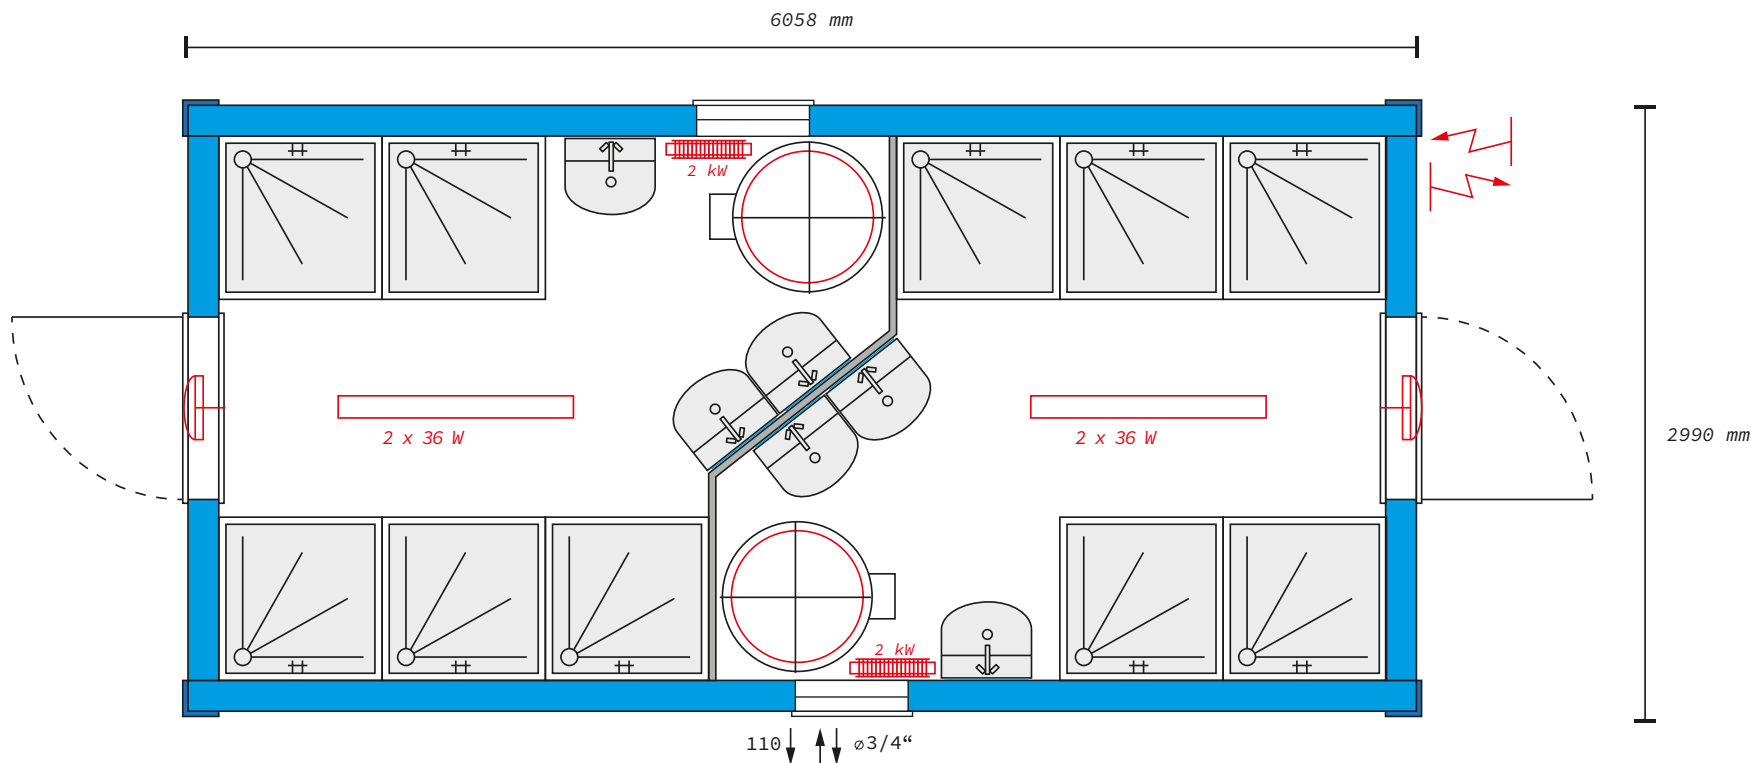

TT SANITÁRNY 10-SPRCHOVÝ KONTAJNER ŽENY/MUŽI

6 058 x 2 990 x 2 930 mm

Rozmery:

dĺžka: 6058 mm,

šírka: 2990 mm,

výška: 2930 mm

Farba: Konštrukcia(Rám) - enciánovo modrá,
vonkajšie steny - biele, Interiér - biely

Podlaha: PVC šedé

Izolácia: 60/60/100 mm (steny, podlaha, strecha)

Elektro: SN

1 x 400 V/32A vstup/výstup

2 x senzorový vypínač

2 x svietidlo 2 x 36 W

2 x konvektor(ohrievač) 2 kW

2 x Vstupné dvere, kovové, plné