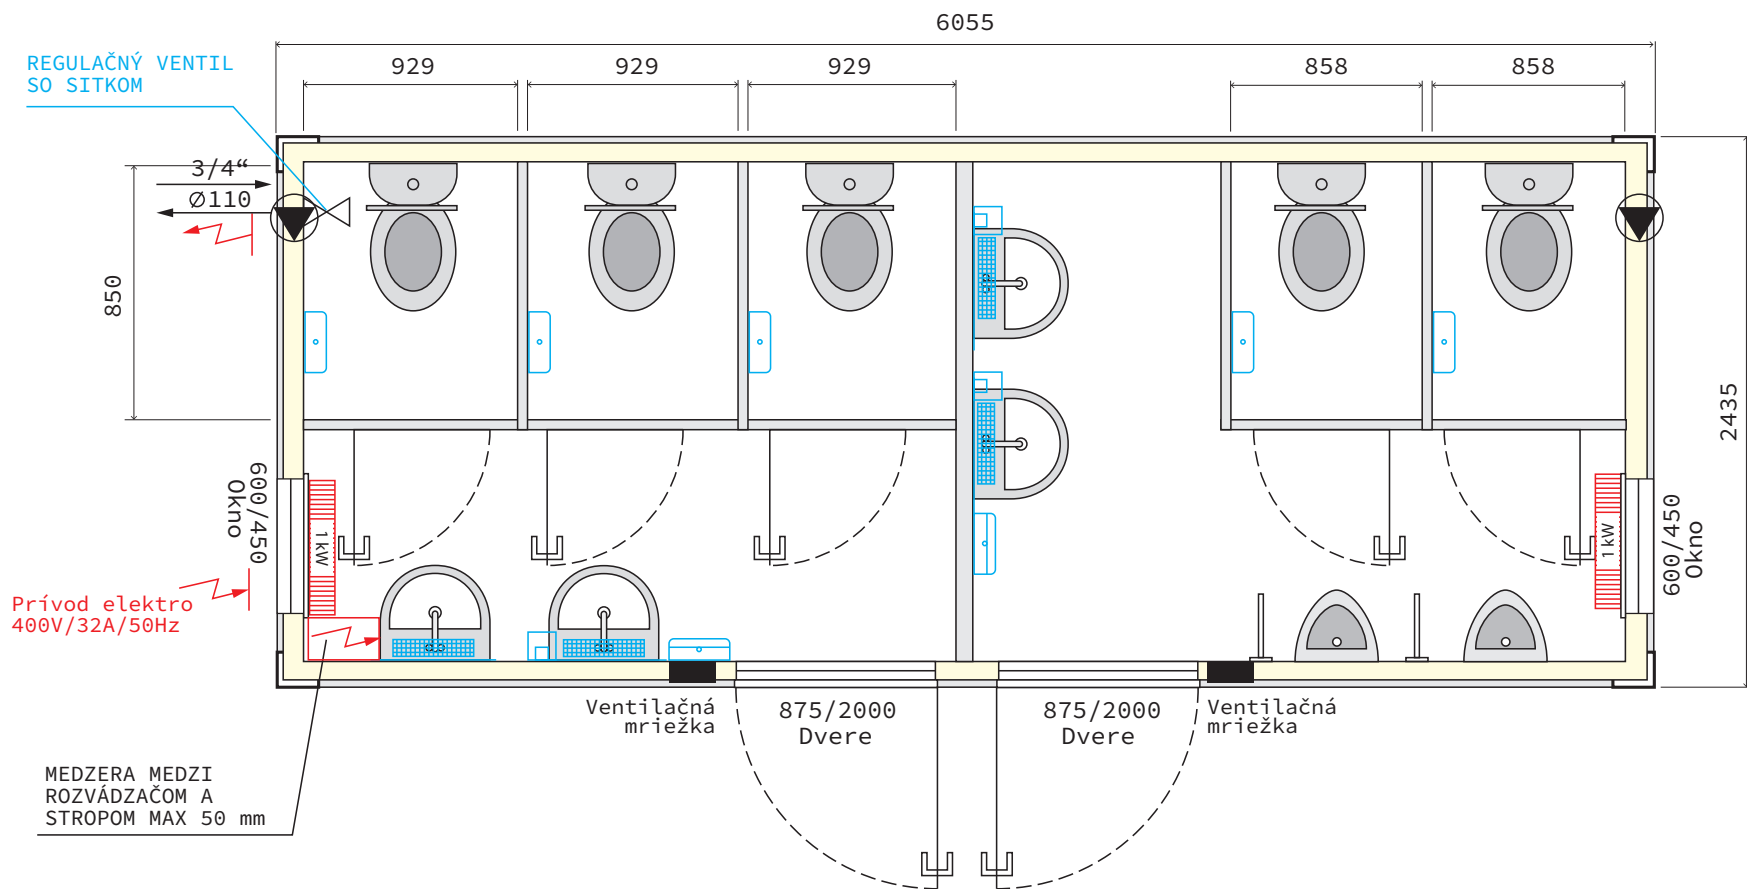

WC KONTAJNER 2020 Line

DÁMY/PÁNI, 6 055 x 2 435 x 2 790 mm

TECHNICKÝ POPIS:

ROZMER: 6055 x 2435 x 2790 mm
 ELEKTRO: ČSN 400 V
 PODLAHA: Cetris 22, PVC, Tunely pre VZV 1910/250
 STENY: Biele lamino
 VODOINŠTALÁCIE: Plast

ELEKTRO:

2 x OSVETLENIE
 VYPÍNAČE, ZÁSUVKY
 2 x BOJLER
 2 x ELEKTROVÝ VYHRIEVANIE
 VENTILÁCIA

VYBAVENIE:

4 x DÁVKOVAČ MYDLA
 5 x ZÁSOBNÍK NA TOALETNÝ PAPIER
 4 x ZÁSOBNÍK NA UTERÁKY
 4 x DRÔTENÝ PROGRAM/POLIČKY+ HÁČIKY
 4 x ZRKADLO 500/400 mm