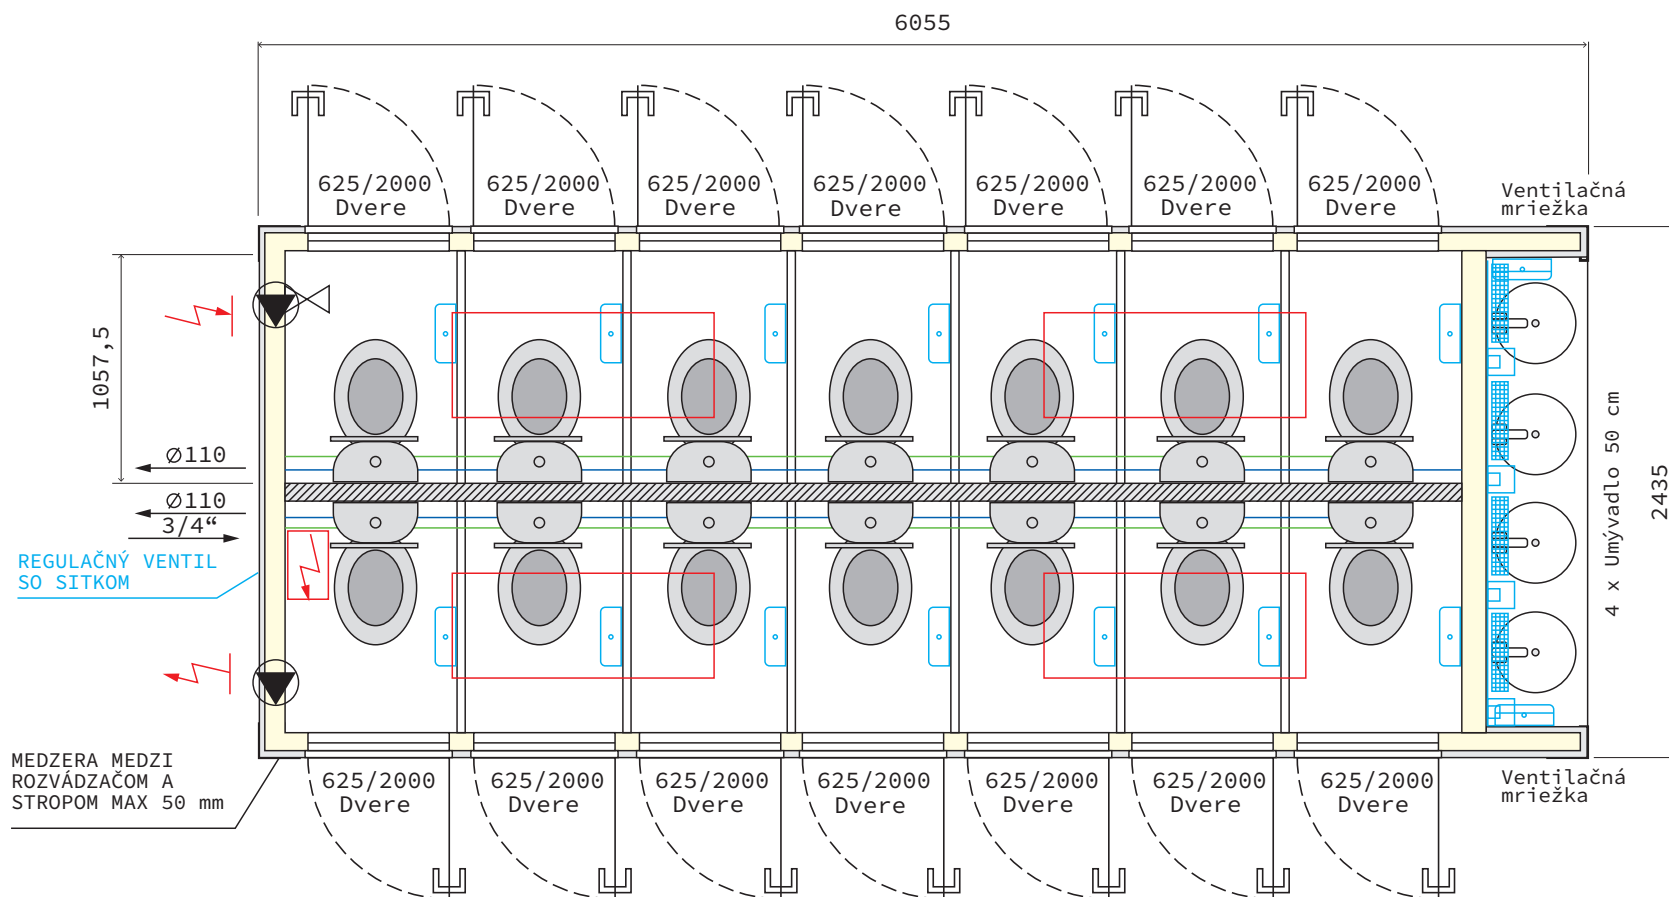

WC KONTAJNER 2020 Line MEGA DÁMY/PÁNI, 6 055 x 2 435 x 2 790 mm

TECHNICKÝ POPIS

ROZMER: 6055 x 2435 x 2790 mm
ELEKTRO: ČSN 400 V
PODLAHA: Cetris 22, PVC, Tunely pre VZV 1910/250
STENY: Biele lamino
VODOINŠTALÁCIE: Plast

ELEKTRO:

4 x OSVETLENIE
4 x STROP. VYKUROVACIE PANELE
VYPÍNAČE, ZÁSUVKY
VENTILÁCIA

VYBAVENIE:

4 x DÁVKOVAČ MYDLA
14 x ZÁSOBNÍK NA TOALETNÝ PAPIER
2 x ZÁSOBNÍK NA UTERÁKY
4 x DRÔTENÝ PROGRAM/POLIČKY+ HÁČIKY
4 x ZRKADLOVÁ FÓLIA