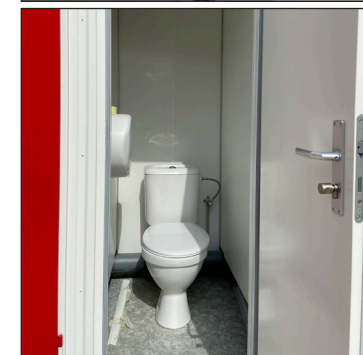

WC KONTAJNER 2020 Line MEGA DÁMY/PÁNI, 6 055 x 2 435 x 2 790 mm

TECHNICKÝ POPIS

ROZMER: 6055 x 2435 x 2790 mm
ELEKTRO: ČSN 400 V
PODLAHA: Cetris 22, PVC, Tunely pre VZV 1910/250
STENY: Biele lamino
VODOINŠTALÁCIE: Plast

ELEKTRO:

4 x OSVETLENIE
4 x STROP. VYKUROVACIE PANELE
VYPÍNAČE, ZÁSUVKY
VENTILÁCIA

VYBAVENIE:

4 x DÁVKOVAČ MYDLA
14 x ZÁSOBNÍK NA TOALETNÝ PAPIER
2 x ZÁSOBNÍK NA UTERÁKY
4 x DRÔTENÝ PROGRAM/POLIČKY+ HÁČIKY
4 x ZRKADLOVÁ FÓLIA