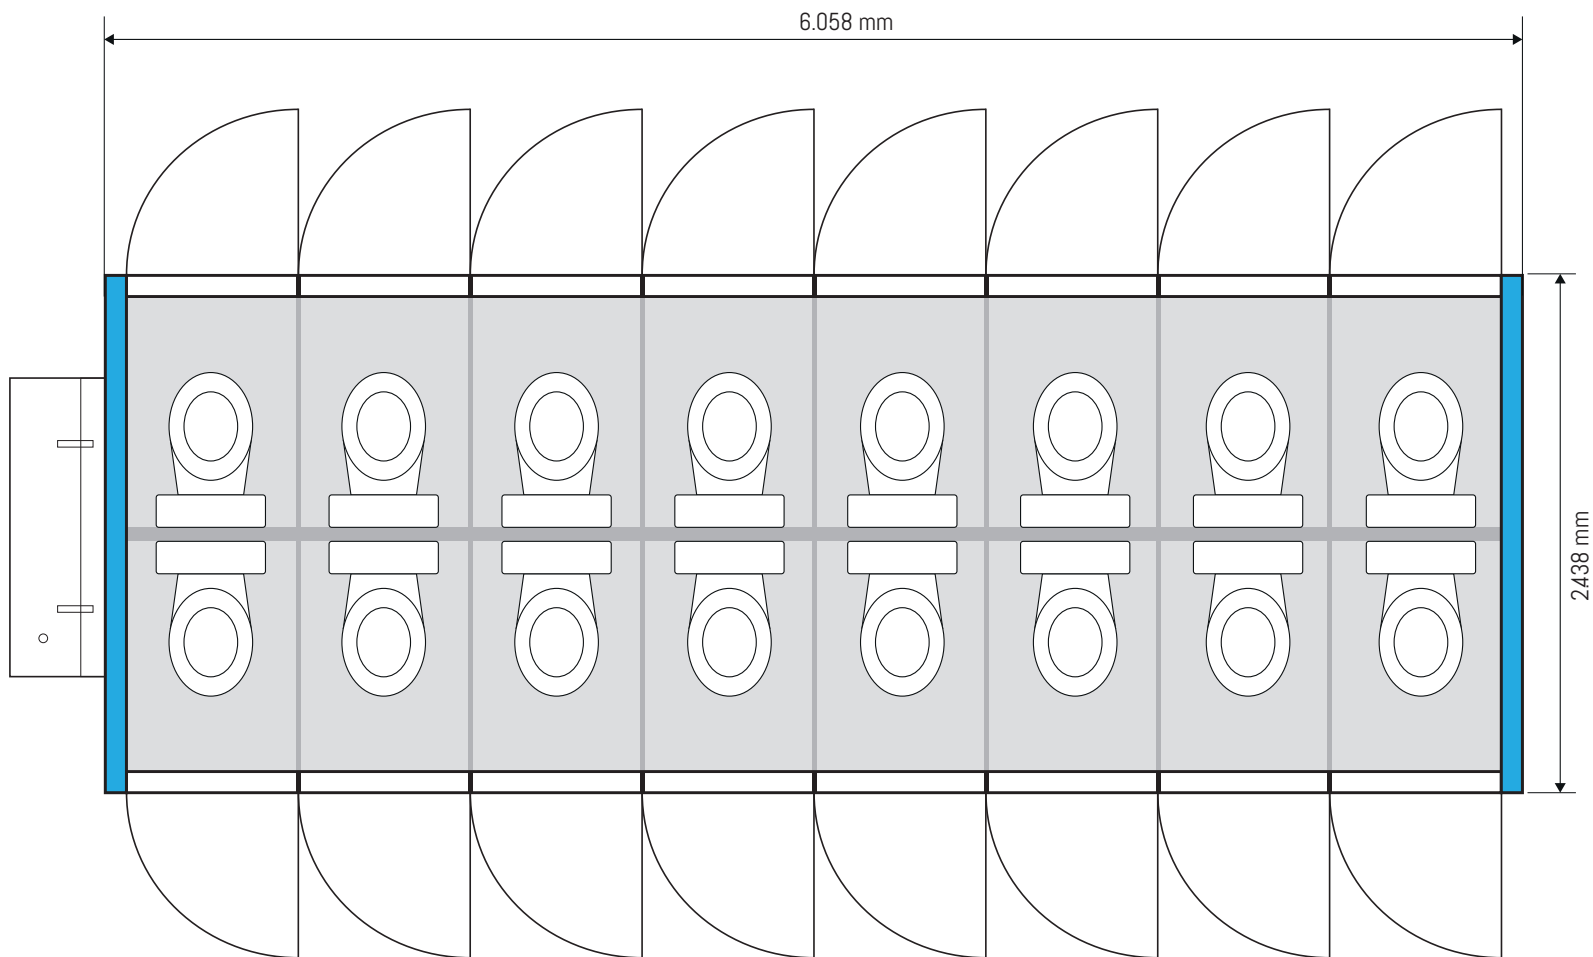

**SANITÁRNY KONTAJNER DÁMY/ PÁNI**  
**16 x WC/1 x ŽLABOVÉ UMÝVADLO**  
6 058 x 2 438 x 2 800 mm

**TOI TOI & DIXI**

Váš partner pre sanitárnu techniku

TOI TOI & DIXI, s.r.o., Senecká cesta 7, 900 28 Ivanka pri Dunaji | 0850 850 123 | [www.toitoi.sk](http://www.toitoi.sk) | [info@toitoi.sk](mailto:info@toitoi.sk)