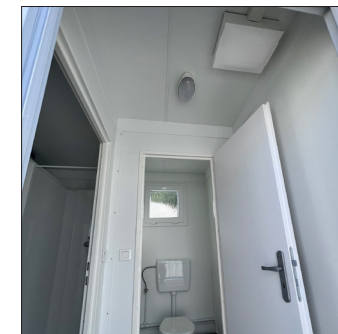

# TT SANITÁRNY KONTAJNER WC – SPRCHY DÁMY/PÁNI

6 055 x 2 435 x 2 591 mm

**Farba:** Konštrukcia(Rám) - enciánovo modrá,  
vonkajšie steny - svetlo-šedá, Interiér - biely  
**Podlaha:** PVC šedé  
**Izolácia:** 60/60/100 mm (steny, podlaha, strecha)  
**Elektro:** SN  
6 x Vypínač  
2 x LED svietidlo 1 x 36 W  
2 x zásuvka vodotesná 230 V  
2 x konvektor(ohrievač) 2 kW so zásuvkou  
2 x 400 V/32A vstup/výstup

1 x 150l bojler  
1 x Bytový rozvážač  
2 x Sprchovací box  
1 x Pisoár  
2 x WC kabína  
2 x Umývací žľab - studená + teplá voda  
2 x Vstupné dvere 875/2000 mm, kovové, plné  
4 x Plastové okno 650/650 mm, otvárateľno-sklopné  
**Tunely pre VZV 1600/360 mm (steny, podlaha, strecha)**