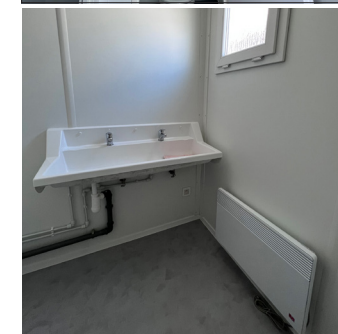

# TT SANITÁRNY KONTAJNER WC – SPRCHY DÁMY/PÁNI

6 055 x 2 435 x 2 591 mm

**Farba:** Konštrukcia(Rám) - enciánovo modrá,  
vonkajšie steny - svetlo-šedá, Interiér - biely  
**Podlaha:** PVC šedé  
**Izolácia:** 60/60/100 mm (steny, podlaha, strecha)  
**Elektro:** SN  
6 x Vypínač  
2 x LED svietidlo 1 x 36 W  
2 x zásuvka vodotesná 230 V  
2 x konvektor(ohrievač) 2 kW so zásuvkou  
2 x 400 V/32A vstup/výstup

1 x 150l bojler  
1 x Bytový rozvážač  
2 x Sprchovací box  
1 x Pisoár  
2 x WC kabína  
2 x Umývací žľab - studená + teplá voda  
2 x Vstupné dvere 875/2000 mm, kovové, plné  
4 x Plastové okno 650/650 mm, otvárateľno-sklopné  
**Tunely pre VZV 1600/360 mm (steny, podlaha, strecha)**