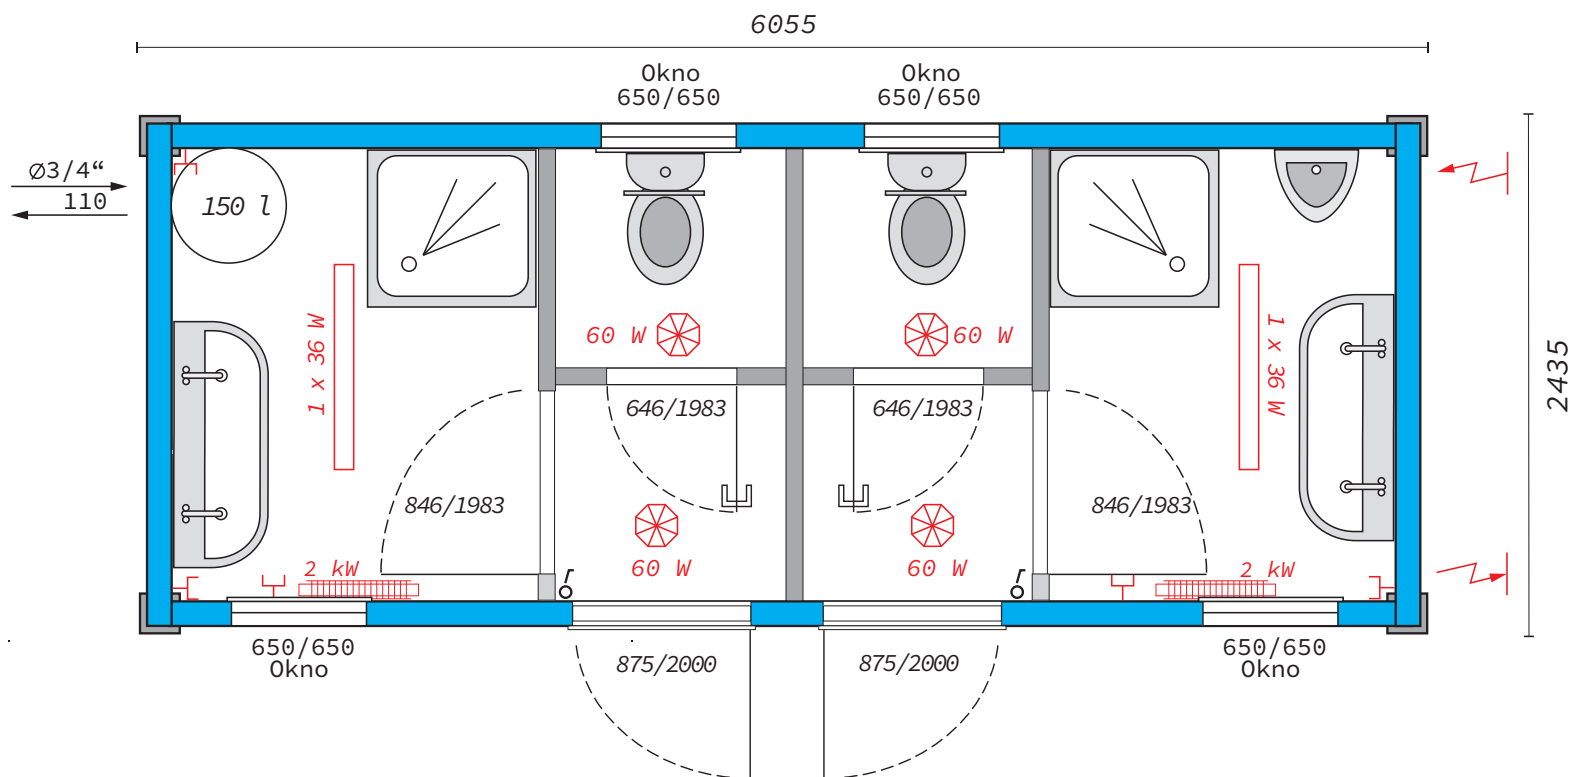

# TT SANITÁRNY KONTAJNER WC – SPRCHY DÁMY/PÁNI

6 055 x 2 435 x 2 591 mm

**Farba:** Konštrukcia(Rám) - enciánovo modrá,  
vonkajšie steny - svetlo-šedá, Interiér - biely  
**Podlaha:** PVC šedé  
**Izolácia:** 60/60/100 mm (steny, podlaha, strecha)  
**Elektro:** SN  
6 x Vypínač  
2 x LED svietidlo 1 x 36 W  
2 x zásuvka vodotesná 230 V  
2 x konvektor(ohrievač) 2 kW so zásuvkou  
2 x 400 V/32A vstup/výstup

1 x 150l bojler  
1 x Bytový rozvážač  
2 x Sprchovací box  
1 x Pisoár  
2 x WC kabína  
2 x Umývací žľab - studená + teplá voda  
2 x Vstupné dvere 875/2000 mm, kovové, plné  
4 x Plastové okno 650/650 mm, otvárateľno-sklopné  
**Tunely pre VZV 1600/360 mm (steny, podlaha, strecha)**