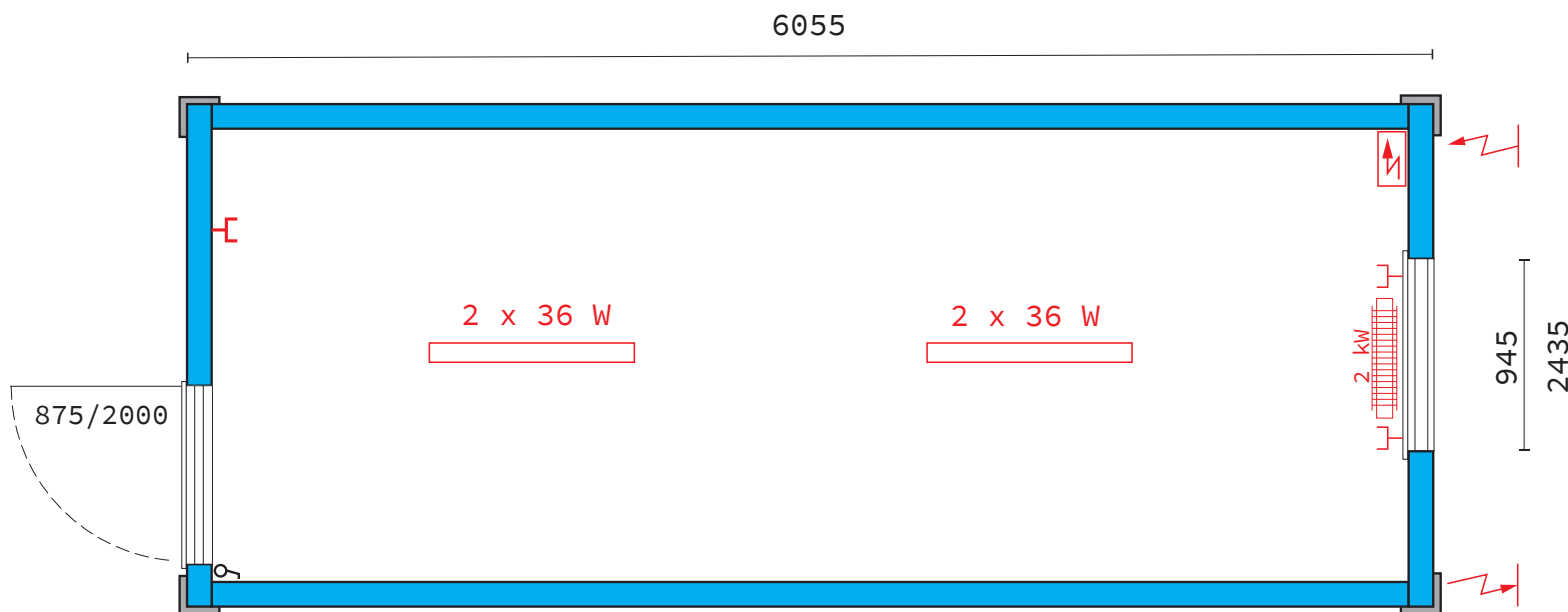

TT KONTAJNER KANCELÁRIA 2021

6 055 x 2 435 x 2 591 mm

Farba: Konštrukcia(Rám) - enciánovo modrá,
vonkajšie steny - svetlo-šedá, Interiér - biely
Podlaha: PVC
Izolácia: 60/60/100 mm (steny, podlaha, strecha)
Elektro: SN
1 x Vypínač
2 x LED svietidlo 2 x 36 W

2 x zásuvka 230 V
1 x konvektor(ohrievač) 2 kW so zásuvkou
2 x 400 V/32A vstup/výstup
1 x Bytový rozvádzač
1 x Vstupné dvere 875/2000 mm, kovové, plné
1 x Plastové okno 945/1200 mm,
otvárateľno-sklopné s vonkajšou plastovou roletou