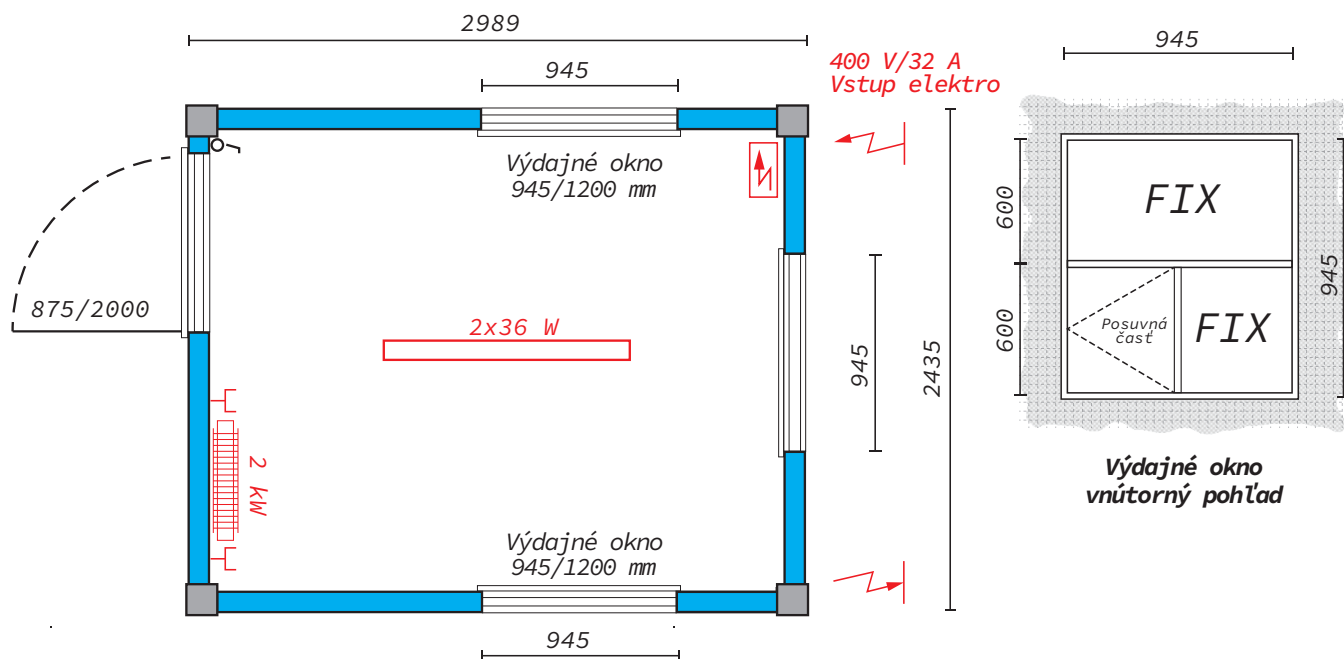

TT MALÝ KONTAJNER KANCELÁRIA 2021

2 989 x 2 435 x 2 591 mm

Farba: Konštrukcia(Rám) - enciánovo modrá, vonkajšie steny - svetlo-šedá, Interiér - biely
Podlaha: PVC šedé
Izolácia: 60/60/100 mm (steny, podlaha, strecha)
Elektro: SN
 1 x Vypínač
 1 x LED svietidlo 2 x 36 W
 1 x zásuvka 230 V
 1 x konvektor(ohrievač) 2 kW so zásuvkou

2 x 400 V/32A vstup/výstup
 1 x bytový rozvádzač

 1 x vstupné dvere 875/2000 mm, kovové, plné
 1 x plastové okno 945/1200 mm, otvárateľno-sklpné s vonkajšou plastovou roletou
 2 x plastové okná VÝDAJNÉ 945/1200 mm s vonkajšou plastovou roletou
Tunely pre VZV 1600/360 mm