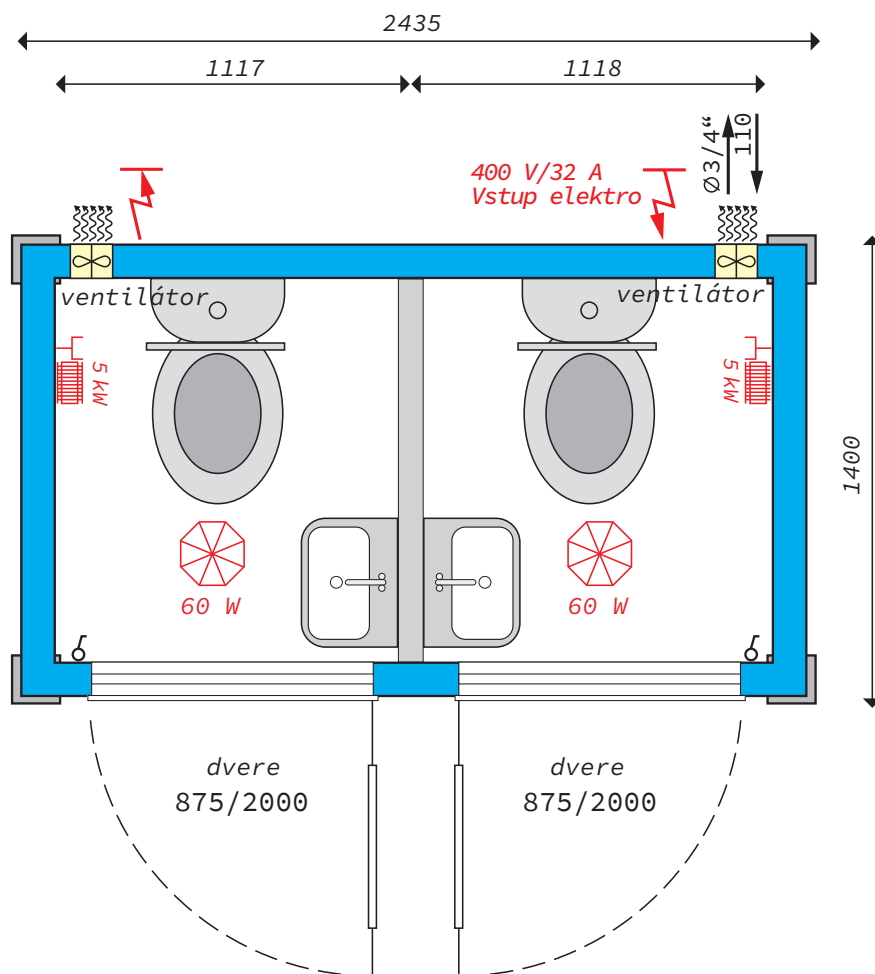

TT MINI WC KONTAJNER 2021

1 400 x 2 435 x 2 591 mm

- Farba:** Konštrukcia (Rám) - enciánovo modrá, vonkajšie steny - svetlo-šedá, Interiér - biely
- Podlaha:** Hliníkový slzičkový plech
- Izolácia:** 60/60/100 mm (steny, podlaha, strecha)
- Elektro:** SN
- 2 x Vypínač
 - 2 x Svietidlo 60 W
 - 2 x Konvektor (ohrievač) 0,5 kW so zásuvkou
 - 1 x 400 V/32A vstup/výstup
 - 1 x Bytový rozvádzač
 - 2 x Ventilátor
 -
 - 2 x WC komplet
 - 2 x Umývadlo s batériou na studenú vodu
 - 2 x Vstupné dvere 875/2000 mm, kovové s presklením
 -
- Bez Tuneľov pre VZV**