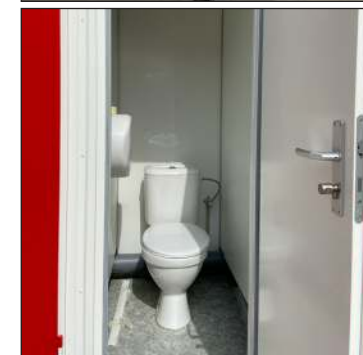

WC KONTAJNER 2020 Line MEGA

DÁMY/PÁNI, 6 055 x 2 435 x 2 790 mm

TECHNICKÝ POPIS

ROZMER: 6055 x 2435 x 2790 mm
 ELEKTRO: ČSN 400 V
 PODLAHA: Cetris 22, PVC, Tunely pre VZV 1910/250
 STENY: Biele lamino
 VODOINŠTALÁCIE: Plast

ELEKTRO:

4 x OSVETLENIE
 4 x STROP. VYKUROVACIE PANELE
 VYPÍNAČE, ZÁSUVKY
 VENTILÁCIA

VYBAVENIE:

4 x DÁVKOVAČ MYDLA
 14 x ZÁSOBNÍK NA TOALETNÝ PAPIER
 2 x ZÁSOBNÍK NA UTERÁKY
 4 x DRÔTENÝ PROGRAM/POLIČKY+ HÁČIKY
 4 x ZRKADLOVÁ FÓLIA