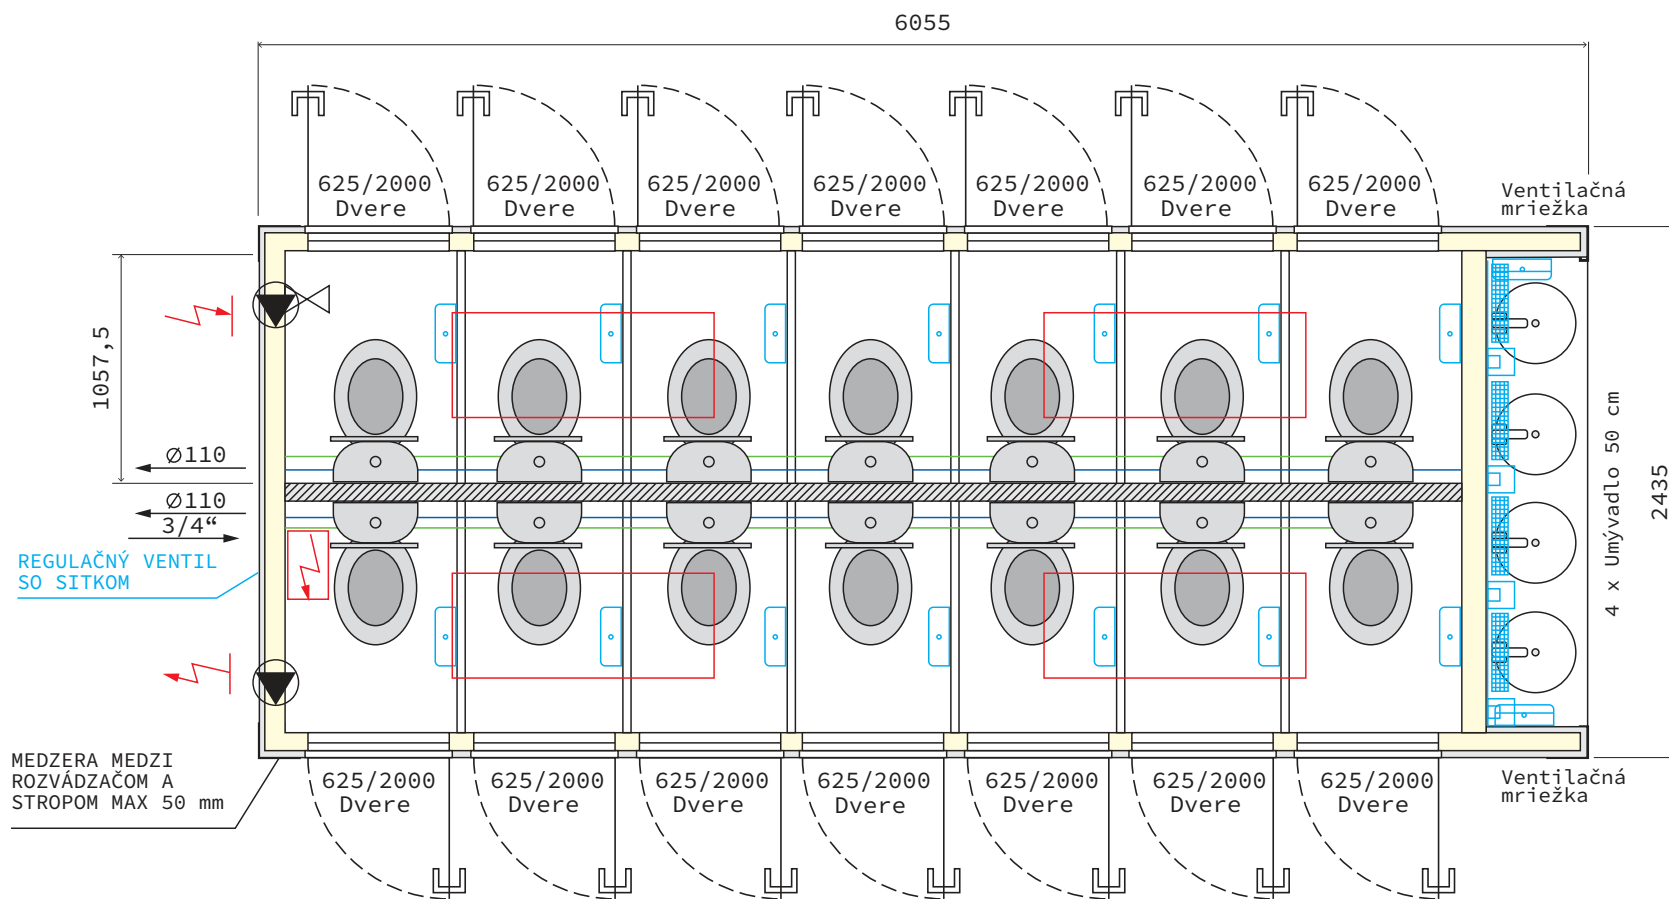

WC KONTAJNER 2020 Line MEGA

DÁMY/PÁNI, 6 055 x 2 435 x 2 790 mm

TECHNICKÝ POPIS

ROZMER: 6055 x 2435 x 2790 mm
 ELEKTRO: ČSN 400 V
 PODLAHA: Cetris 22, PVC, Tunely pre VZV 1910/250
 STENY: Biele lamino
 VODOINŠTALÁCIE: Plast

ELEKTRO:

4 x OSVETLENIE
 4 x STROP. VYKUROVACIE PANELE
 VYPÍNAČE, ZÁSUVKY
 VENTILÁCIA

VYBAVENIE:

4 x DÁVKOVAČ MYDLA
 14 x ZÁSOBNÍK NA TOALETNÝ PAPIER
 2 x ZÁSOBNÍK NA UTERÁKY
 4 x DRÔTENÝ PROGRAM/POLIČKY+ HÁČIKY
 4 x ZRKADLOVÁ FÓLIA